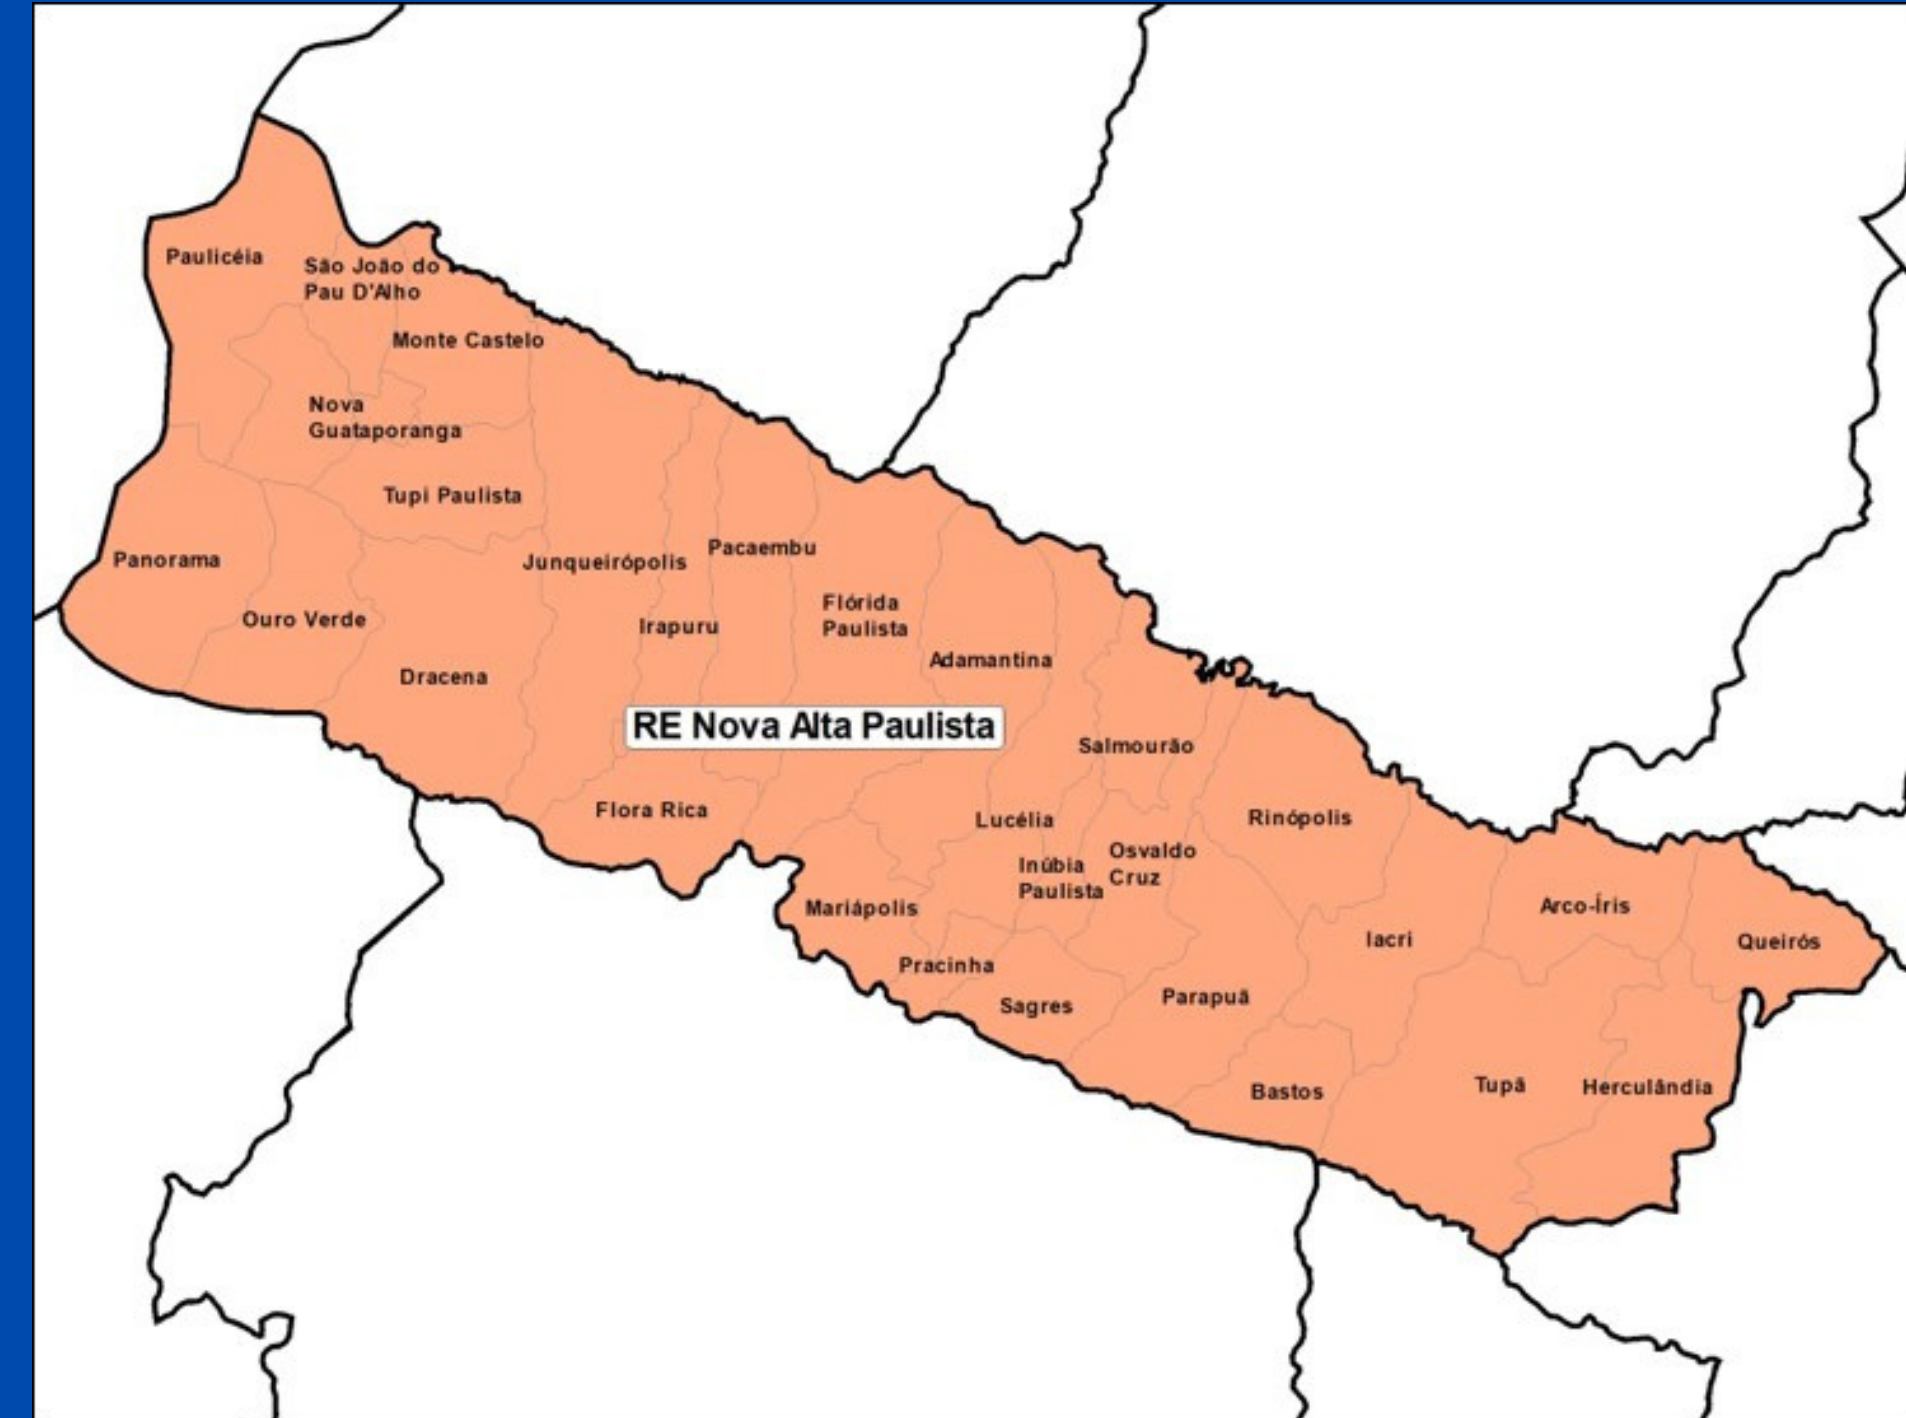

Nova Regionalização

RE Nova Alta Paulista

- Adamantina
- Arcoíris
- Bastos
- Dracena
- Flora Rica
- Flórida Paulista
- Herculândia
- Iacri
- Inúbia Paulista
- Irapuru
- Junqueirópolis
- Lucélia
- Mariápolis
- Monte Castelo
- Nova Guataporanga
- Osvaldo Cruz
- Ouro Verde
- Pacaembu
- Panorama
- Parapuã
- Paulicéia
- Pracinha
- Queirós
- Rinópolis
- Sagres
- Salmourão
- Santa Mercedes
- São João do Pau Dalho
- Tupã
- Tupi Paulista